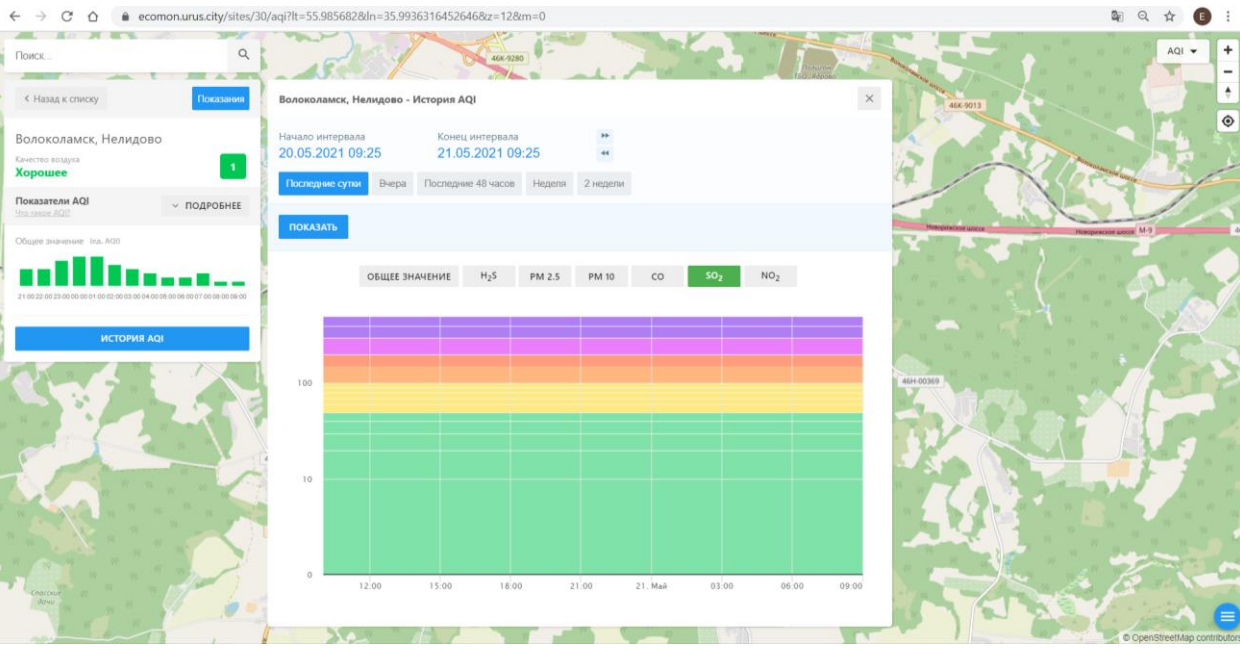

© OpenStreetMap contributors

Поиск...

← Назад к списку Положение

Волоколамск, Нелидово

Качество воздуха **Хорошее** 1

Показатели AQI ПОДРОБНЕЕ

Общие значения: (по AQI)

ИСТОРИЯ AQI

Волоколамск, Нелидово - История AQI

Начало интервала: 20.05.2021 09:25 Конец интервала: 21.05.2021 09:25

Последние сутки Вчера Последние 48 часов Неделя 2 недели

ПОКАЗАТЬ

ОБЩЕЕ ЗНАЧЕНИЕ H₂S **PM 2.5** PM 10 CO SO₂ NO₂

100
10
0

12:00 15:00 18:00 21:00 21. Май 03:00 06:00 09:00

© OpenStreetMap contributors, Arys

Поиск...

← Назад к списку Показать

Волоколамск, Родниковая

Качество воздуха **Хорошее** 1

Показатели AQI ПОДРОБНЕЕ