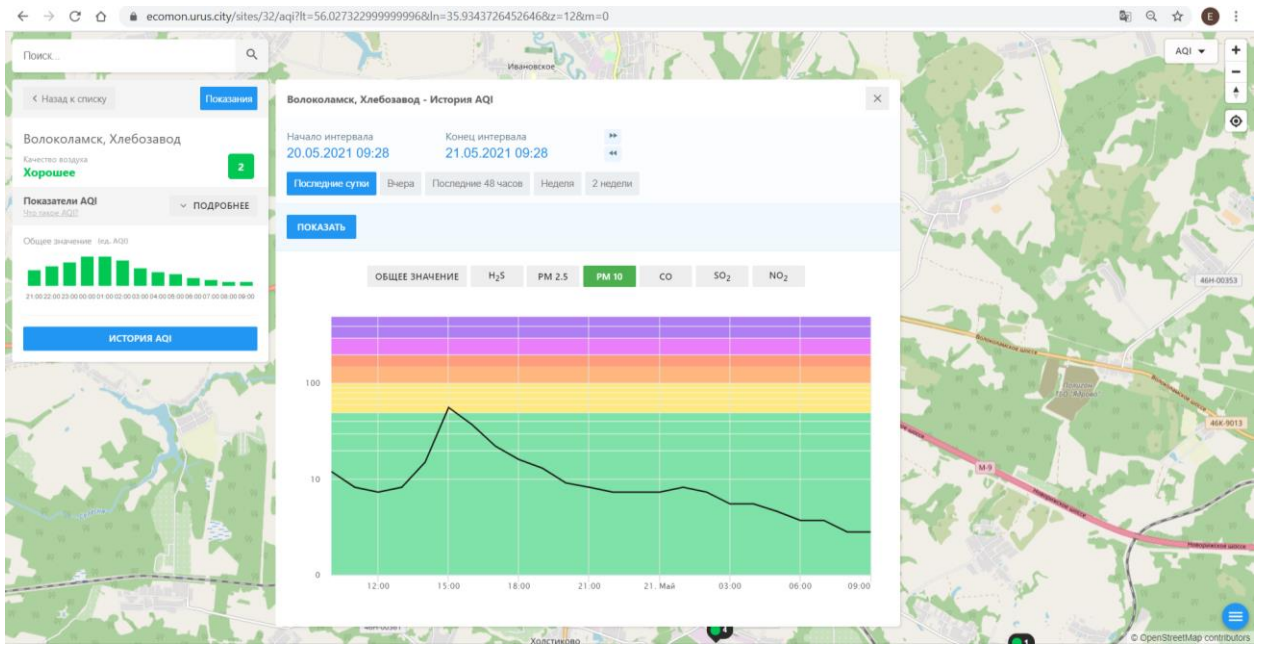

Время	Общее значение AQI
12:00	10
15:00	30
18:00	15
21:00	10
21. Май	15
03:00	10
06:00	5
09:00	10

Поиск...

← Назад к списку **Показать**

Волоколамск, Хлебозавод

Качество воздуха **Хорошее** 2

Показатели AQI ▼ ПОДРОБНЕЕ

Общие значения: (по AQI)

ИСТОРИЯ AQI

Волоколамск, Хлебозавод - История AQI

Начало интервала: 20.05.2021 09:28 Конец интервала: 21.05.2021 09:28

Показать: Последние сутки | Вчера | Последние 48 часов | Неделя | 2 недели

ПОКАЗАТЬ

ОБЩЕЕ ЗНАЧЕНИЕ **H₂S** | PM 2.5 | PM 10 | CO | SO₂ | NO₂

100
10
0

12.00 15.00 18.00 21.00 21. Май 03.00 06.00 09.00

ecomon.urus.city/sites/aqi?it=56.02732299999996&ln=35.9343726452646&sz=128m=0

Поиск...