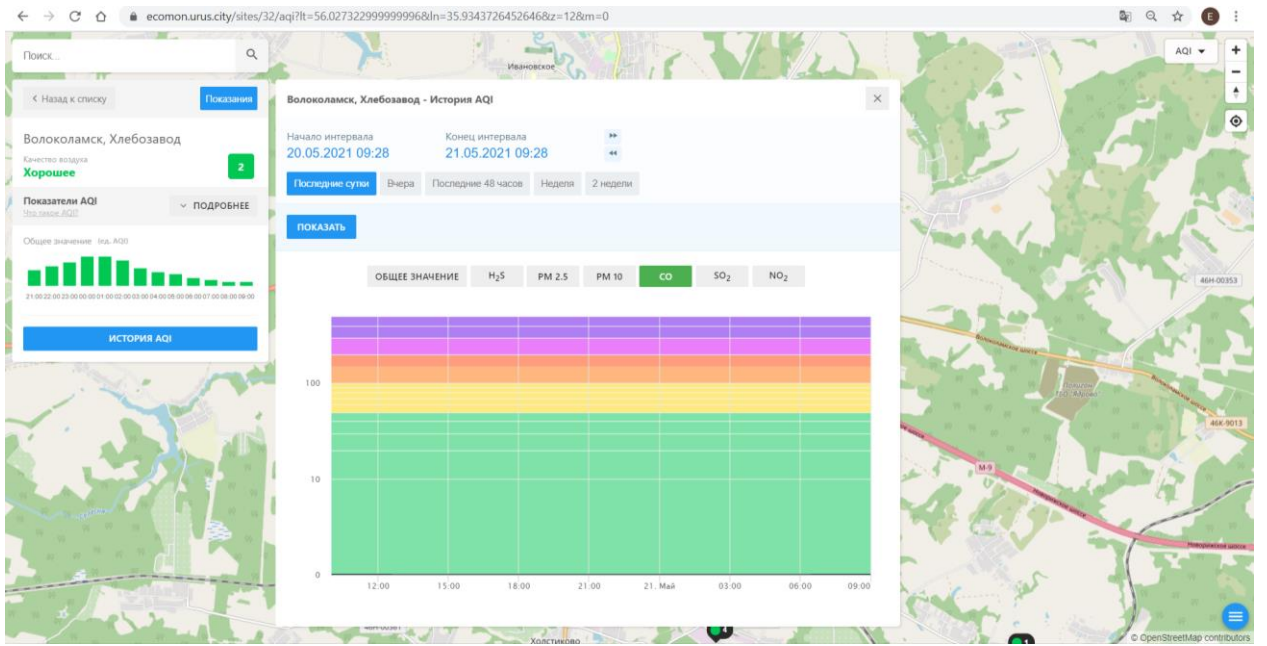

Общие значения: (по AQI)

ИСТОРИЯ AQI

Волоколамск, Хлебозавод - История AQI

Начало интервала: 20.05.2021 09:28 Конец интервала: 21.05.2021 09:28

Показать: Последние сутки | Вчера | Последние 48 часов | Неделя | 2 недели

ПОКАЗАТЬ

ОБЩЕЕ ЗНАЧЕНИЕ **H₂S** | PM 2.5 | PM 10 | CO | SO₂ | NO₂

100
10
0

12.00 15.00 18.00 21.00 21. Май 03.00 06.00 09.00

ecomon.urus.city/sites/aqi?it=56.02732299999996&ln=35.9343726452646&sz=128m=0

Поиск...