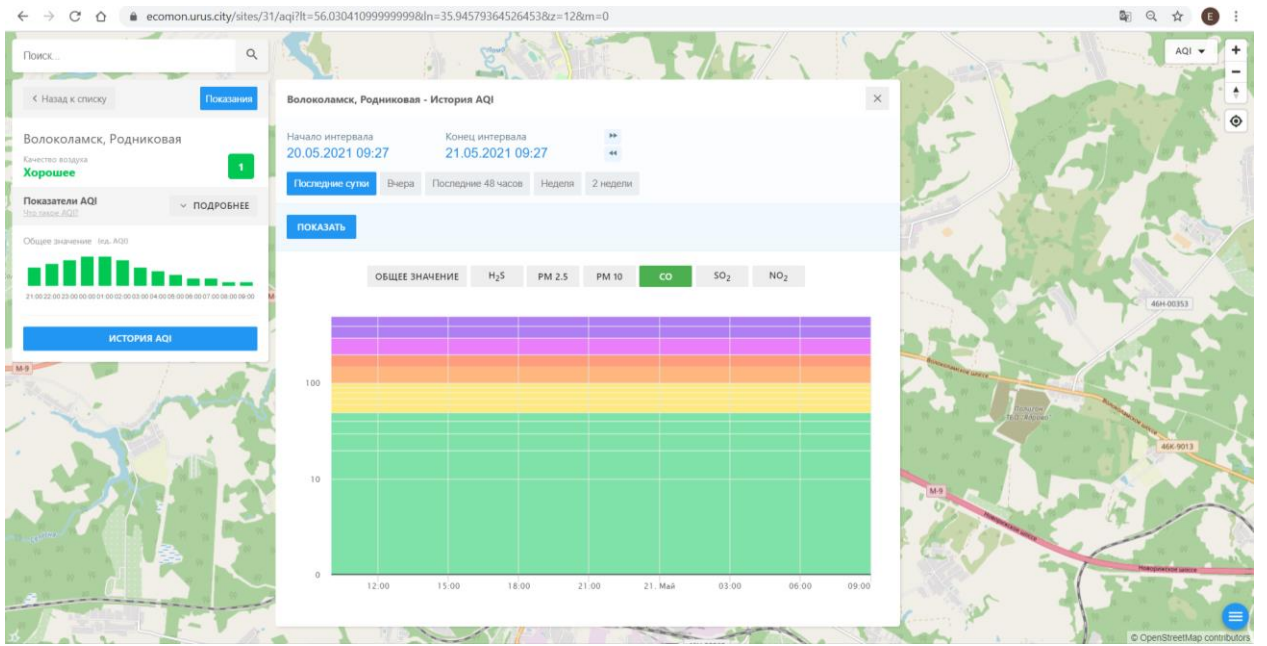

ОБЩЕЕ ЗНАЧЕНИЕ H₂S **PM 2.5** PM 10 CO SO₂ NO₂

Время	Общее значение AQI
12:00	~8
15:00	~7
18:00	~6
21:00	~10
21.05.2021 03:00	~8
06:00	~6
09:00	~5

Поиск...

← Назад к списку Показать

Волоколамск, Родниковая
Качество воздуха **Хорошее** 1

Показатели AQI Это значение AQI ПОДРОБНЕЕ

Общее значение: Ин. AQI

ИСТОРИЯ AQI

Волоколамск, Родниковая - История AQI

Начало интервала: 20.05.2021 09:27 Конец интервала: 21.05.2021 09:27

Показать сулы Вчера Последние 48 часов Неделя 2 недели

ПОКАЗАТЬ

ОБЩЕЕ ЗНАЧЕНИЕ H₂S PM 2.5 **PM 10** CO SO₂ NO₂

100
10
0

12.00 15.00 18.00 21.00 21. Май 03.00 06.00 09.00

© OpenStreetMap contributors

Поиск...

← Назад к списку Показать

Волоколамск, Родниковая