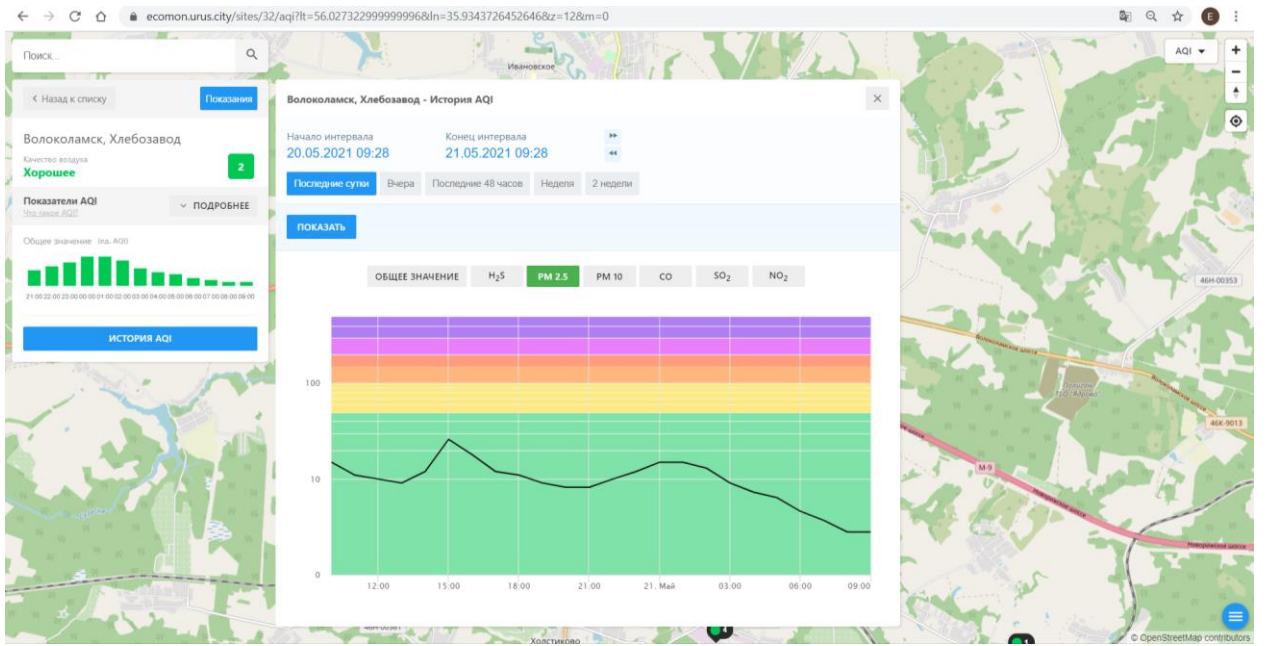

Время	Общее значение AQI
12:00	10
15:00	30
18:00	15
21:00	10
21. Май	15
03:00	10
06:00	5
09:00	10

Поиск...

← Назад к списку **Показать**

Волоколамск, Хлебозавод

Качество воздуха **Хорошее** 2

Показатели AQI ▼ ПОДРОБНЕЕ

Общие значения: (по AQI)

ИСТОРИЯ AQI

Волоколамск, Хлебозавод - История AQI

Начало интервала: 20.05.2021 09:28 Конец интервала: 21.05.2021 09:28

Показать: Последние сутки | Вчера | Последние 48 часов | Неделя | 2 недели

ПОКАЗАТЬ

ОБЩЕЕ ЗНАЧЕНИЕ **H₂S** | PM 2.5 | PM 10 | CO | SO₂ | NO₂

100
10
0

12.00 15.00 18.00 21.00 21. Май 03.00 06.00 09.00

ecomon.urus.city/sites/aqi?it=56.02732299999996&ln=35.9343726452646&sz=128m=0

Поиск...