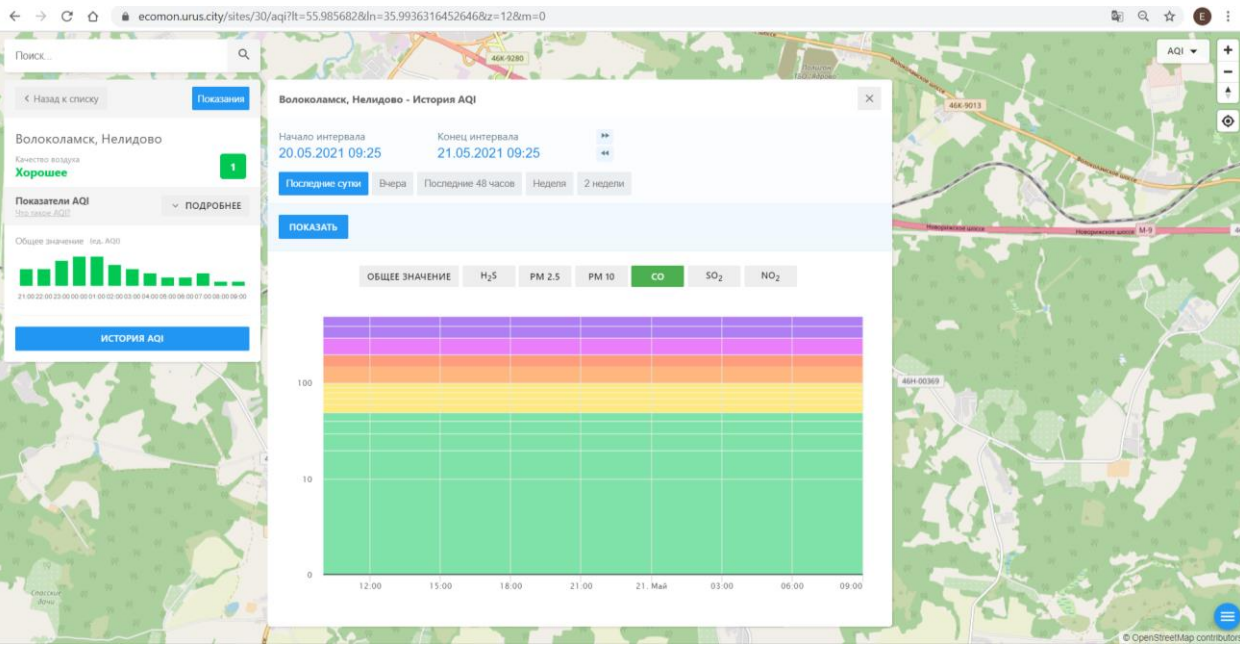

© OpenStreetMap contributors

Поиск...

← Назад к списку Положение

Волоколамск, Нелидово

Качество воздуха **Хорошее** 1

Показатели AQI ПОДРОБНЕЕ

Общие значения: (по AQI)

ИСТОРИЯ AQI

Волоколамск, Нелидово - История AQI

Начало интервала: 20.05.2021 09:25 Конец интервала: 21.05.2021 09:25

Последние сутки Вчера Последние 48 часов Неделя 2 недели

ПОКАЗАТЬ

ОБЩЕЕ ЗНАЧЕНИЕ H₂S **PM 2.5** PM 10 CO SO₂ NO₂

100
10
0

12:00 15:00 18:00 21:00 21. Май 03:00 06:00 09:00

© OpenStreetMap contributors, Arys

Поиск...

← Назад к списку Показать

Волоколамск, Родниковая

Качество воздуха **Хорошее** 1

Показатели AQI ПОДРОБНЕЕ