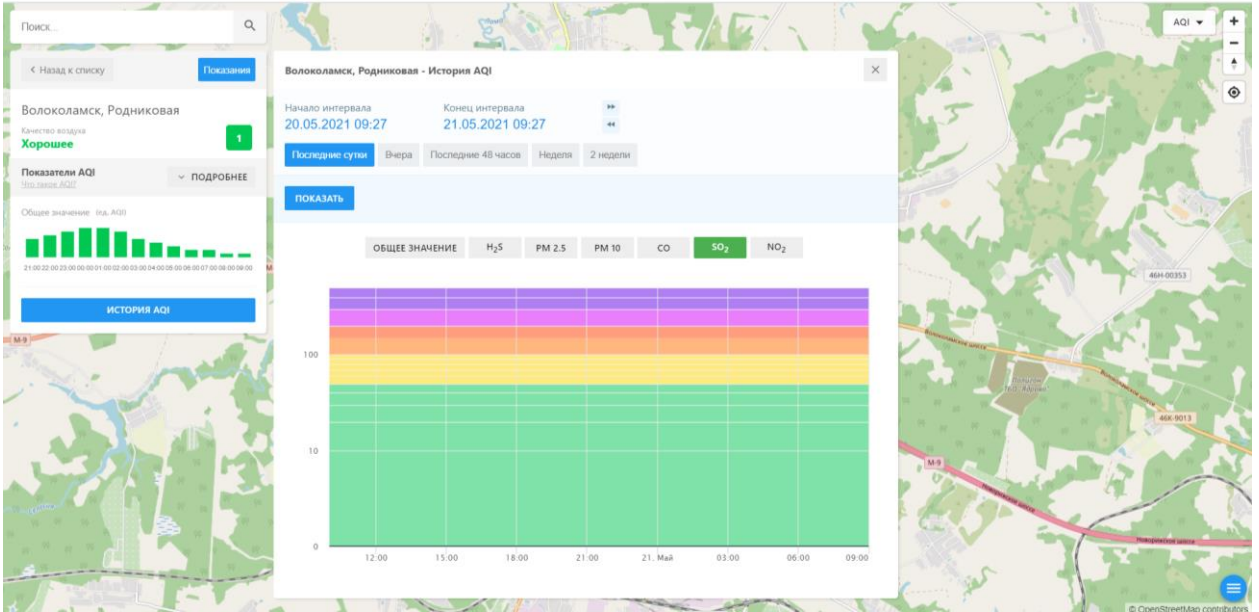

Показатели AQI Это значение AQI ПОДРОБНЕЕ

Общее значение: Ин. AQI

ИСТОРИЯ AQI

Волоколамск, Родниковая - История AQI

Начало интервала: 20.05.2021 09:27 Конец интервала: 21.05.2021 09:27

Показать сулы Вчера Последние 48 часов Неделя 2 недели

ПОКАЗАТЬ

ОБЩЕЕ ЗНАЧЕНИЕ H₂S PM 2.5 **PM 10** CO SO₂ NO₂

100
10
0

12.00 15.00 18.00 21.00 21. Май 03.00 06.00 09.00

© OpenStreetMap contributors

Поиск...

← Назад к списку Показать

Волоколамск, Родниковая

Качество воздуха **Хорошее** 1

Показатели AQI ПОДРОБНЕЕ

Общее значение: **1** (из 10)

ИСТОРИЯ AQI

Волоколамск, Родниковая - История AQI

Начало интервала: 20.05.2021 09:27 Конец интервала: 21.05.2021 09:27

Последние сутки Вчера Последние 48 часов Неделя 2 недели

ПОКАЗАТЬ

ОБЩЕЕ ЗНАЧЕНИЕ H₂S PM 2.5 PM 10 CO SO₂ **NO₂**

Время	Общее значение	H ₂ S	PM 2.5	PM 10	CO	SO ₂	NO ₂
12:00 (20.05)	10	0	0	0	0	0	10
15:00 (20.05)	15	0	0	0	0	0	15
18:00 (20.05)	10	0	0	0	0	0	10
21:00 (20.05)	5	0	0	0	0	0	5
03:00 (21.05)	2	0	0	0	0	0	2
06:00 (21.05)	3	0	0	0	0	0	3
09:00 (21.05)	2	0	0	0	0	0	2