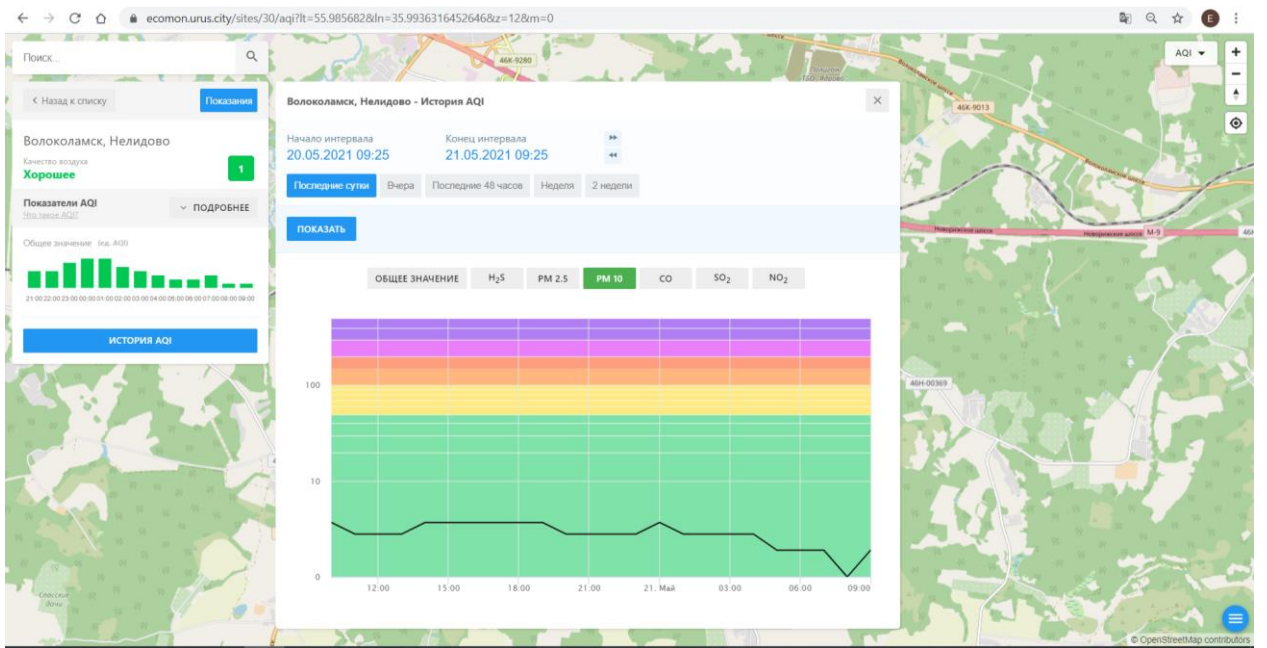

© OpenStreetMap contributors

Поиск...

← Назад к списку Положение

Волоколамск, Нелидово

Качество воздуха **Хорошее** 1

Показатели AQI ПОДРОБНЕЕ

Общие значения: (по AQI)

ИСТОРИЯ AQI

Волоколамск, Нелидово - История AQI

Начало интервала: 20.05.2021 09:25 Конец интервала: 21.05.2021 09:25

Последние сутки Вчера Последние 48 часов Неделя 2 недели

ПОКАЗАТЬ

ОБЩЕЕ ЗНАЧЕНИЕ H₂S **PM 2.5** PM 10 CO SO₂ NO₂

100
10
0

12:00 15:00 18:00 21:00 21. Май 03:00 06:00 09:00

© OpenStreetMap contributors, Arys

Поиск...

← Назад к списку Показать

Волоколамск, Родниковая

Качество воздуха **Хорошее** 1

Показатели AQI ПОДРОБНЕЕ

Общие значения: (по AQI)

ИСТОРИЯ AQI

Волоколамск, Родниковая - История AQI

Начало интервала: 20.05.2021 09:27 Конец интервала: 21.05.2021 09:27

Последние сутки Вчера Последние 48 часов Неделя 2 недели

ПОКАЗАТЬ