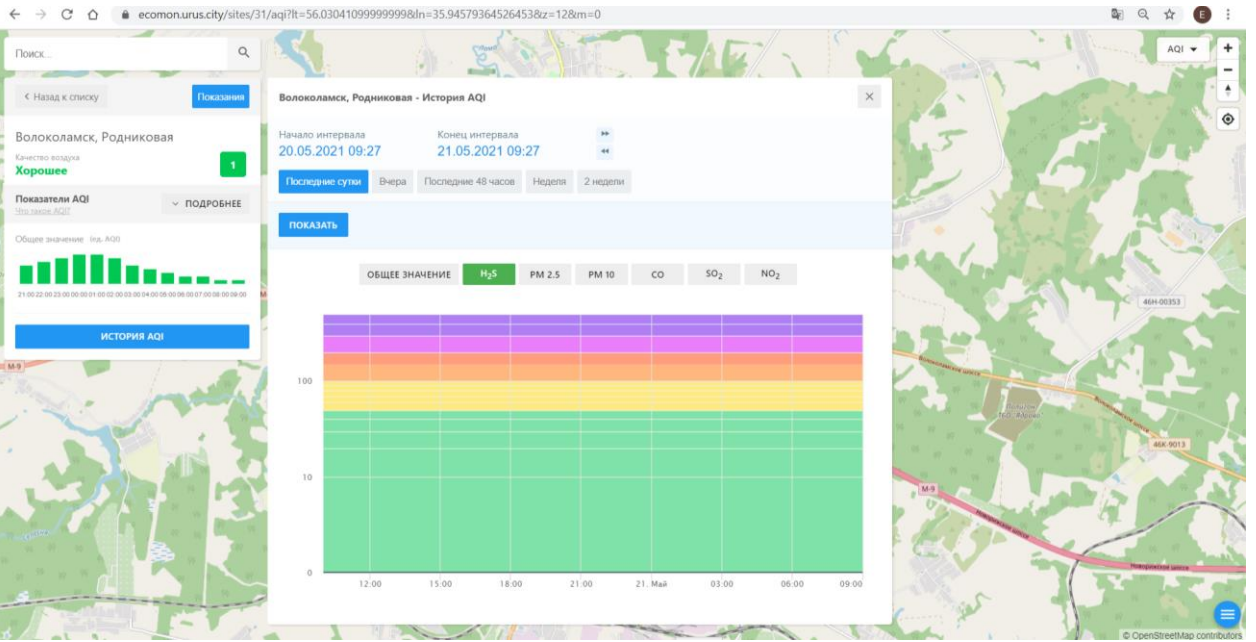

© OpenStreetMap contributors

Поиск...

← Назад к списку Положение

Волоколамск, Нелидово

Качество воздуха **Хорошее** 1

Показатели AQI ПОДРОБНЕЕ

Общие значения: (по AQI)

ИСТОРИЯ AQI

Волоколамск, Нелидово - История AQI

Начало интервала: 20.05.2021 09:25 Конец интервала: 21.05.2021 09:25

Последние сутки Вчера Последние 48 часов Неделя 2 недели

ПОКАЗАТЬ

ОБЩЕЕ ЗНАЧЕНИЕ H₂S **PM 2.5** PM 10 CO SO₂ NO₂

100
10
0

12:00 15:00 18:00 21:00 21. Май 03:00 06:00 09:00

© OpenStreetMap contributors, Arys

Поиск...

← Назад к списку Показать

Волоколамск, Родниковая

Качество воздуха **Хорошее** 1

Показатели AQI ПОДРОБНЕЕ

Общие значения: (по AQI)

ИСТОРИЯ AQI

Волоколамск, Родниковая - История AQI

Начало интервала: 20.05.2021 09:27 Конец интервала: 21.05.2021 09:27

Последние сутки Вчера Последние 48 часов Неделя 2 недели

ПОКАЗАТЬ