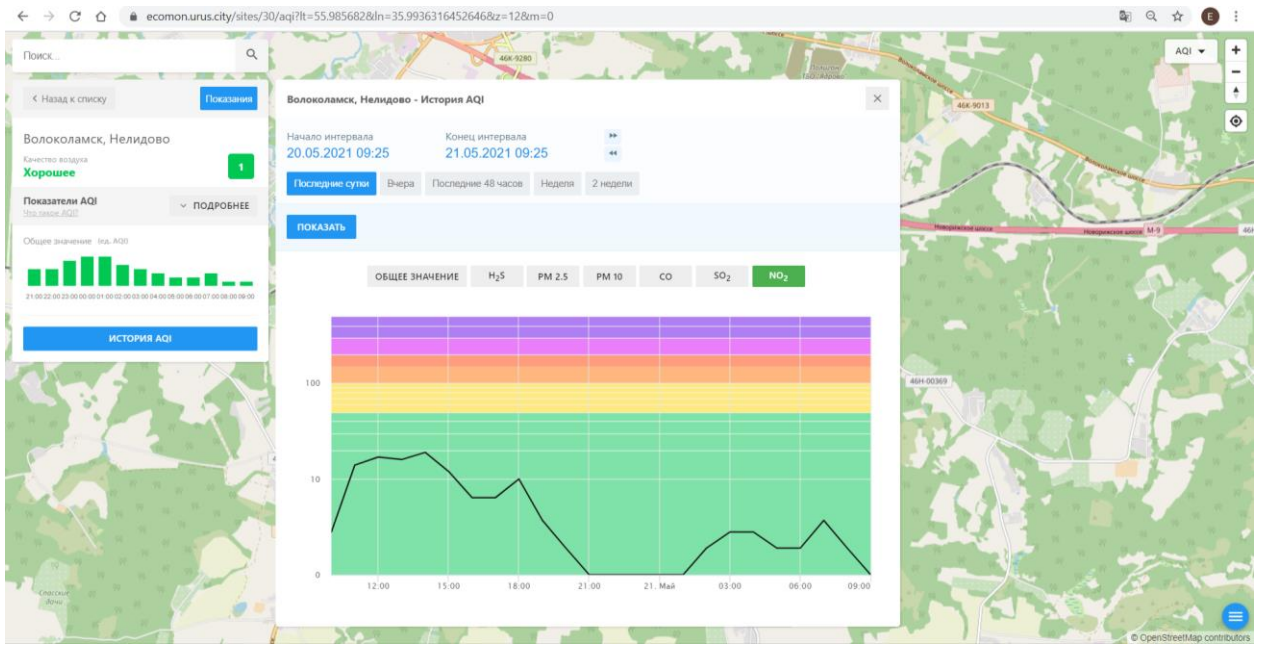

© OpenStreetMap contributors

Поиск...

← Назад к списку Положение

Волоколамск, Нелидово

Качество воздуха **Хорошее** 1

Показатели AQI ПОДРОБНЕЕ

Общие значения: (по AQI)

ИСТОРИЯ AQI

Волоколамск, Нелидово - История AQI

Начало интервала: 20.05.2021 09:25 Конец интервала: 21.05.2021 09:25

Последние сутки Вчера Последние 48 часов Неделя 2 недели

ПОКАЗАТЬ

ОБЩЕЕ ЗНАЧЕНИЕ H₂S **PM 2.5** PM 10 CO SO₂ NO₂

100
10
0

12:00 15:00 18:00 21:00 21. Май 03:00 06:00 09:00

© OpenStreetMap contributors, Arys

Поиск...

← Назад к списку Показать

Волоколамск, Родниковая

Качество воздуха **Хорошее** 1

Показатели AQI ПОДРОБНЕЕ

Общие значения: (по AQI)

ИСТОРИЯ AQI

Волоколамск, Родниковая - История AQI

Начало интервала: 20.05.2021 09:27 Конец интервала: 21.05.2021 09:27

Последние сутки Вчера Последние 48 часов Неделя 2 недели

ПОКАЗАТЬ