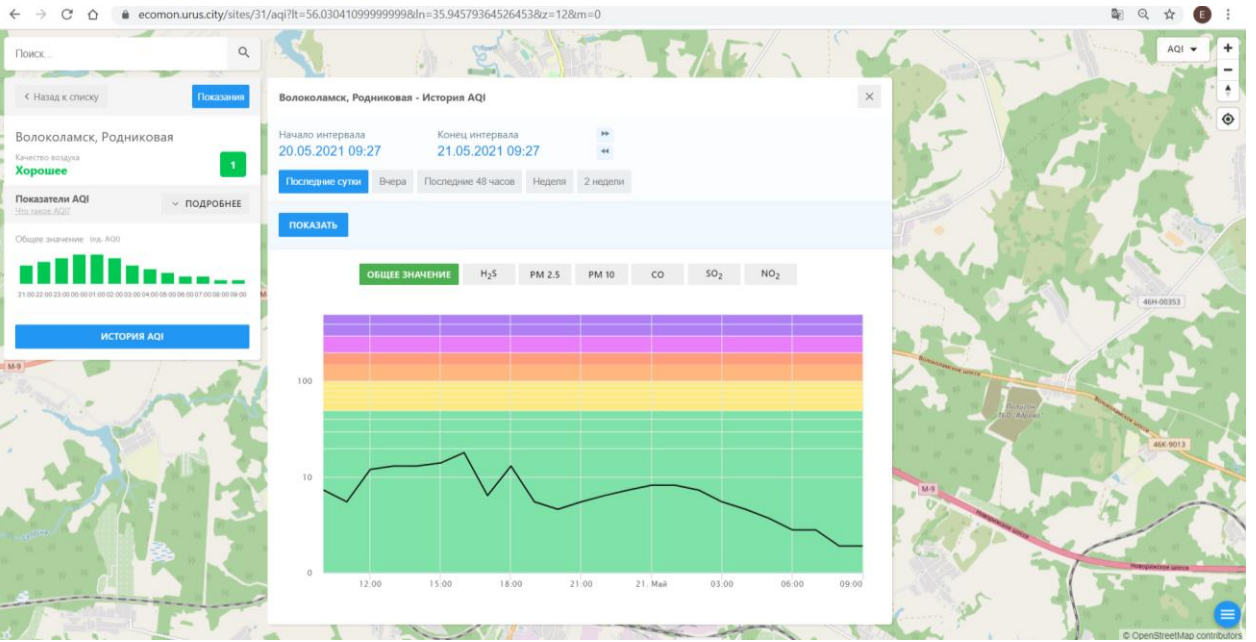

Волоколамск, Нелидово - История AQI

Начало интервала: 20.05.2021 09:25 Конец интервала: 21.05.2021 09:25

Последние сутки Вчера Последние 48 часов Неделя 2 недели

ПОКАЗАТЬ

ОБЩЕЕ ЗНАЧЕНИЕ H₂S **PM 2.5** PM 10 CO SO₂ NO₂

100
10
0

12:00 15:00 18:00 21:00 21. Май 03:00 06:00 09:00

© OpenStreetMap contributors, Arys

Поиск...

← Назад к списку Показать

Волоколамск, Родниковая

Качество воздуха **Хорошее** 1

Показатели AQI ПОДРОБНЕЕ

Общие значения: (по AQI)

ИСТОРИЯ AQI

Волоколамск, Родниковая - История AQI

Начало интервала: 20.05.2021 09:27 Конец интервала: 21.05.2021 09:27

Последние сутки Вчера Последние 48 часов Неделя 2 недели

ПОКАЗАТЬ

ОБЩЕЕ ЗНАЧЕНИЕ H₂S **PM 2.5** PM 10 CO SO₂ NO₂

Время	Общее значение AQI
12:00	~8
15:00	~7
18:00	~6
21:00	~10
21.05.2021 03:00	~8
06:00	~6
09:00	~5

Поиск...

← Назад к списку Показать

Волоколамск, Родниковая
Качество воздуха **Хорошее** 1